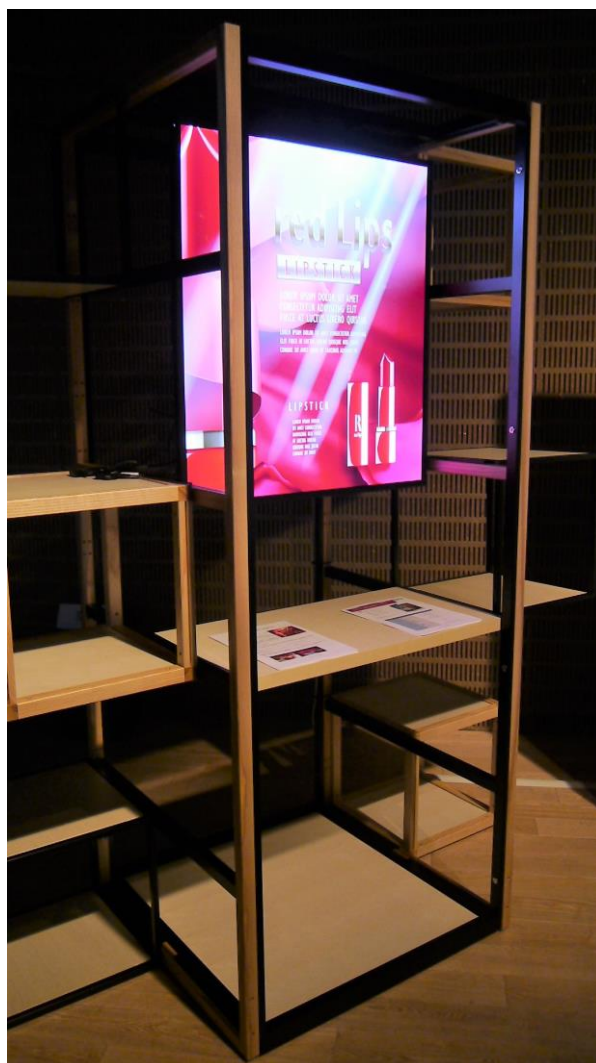

● 「ビッグスクエア」の画像